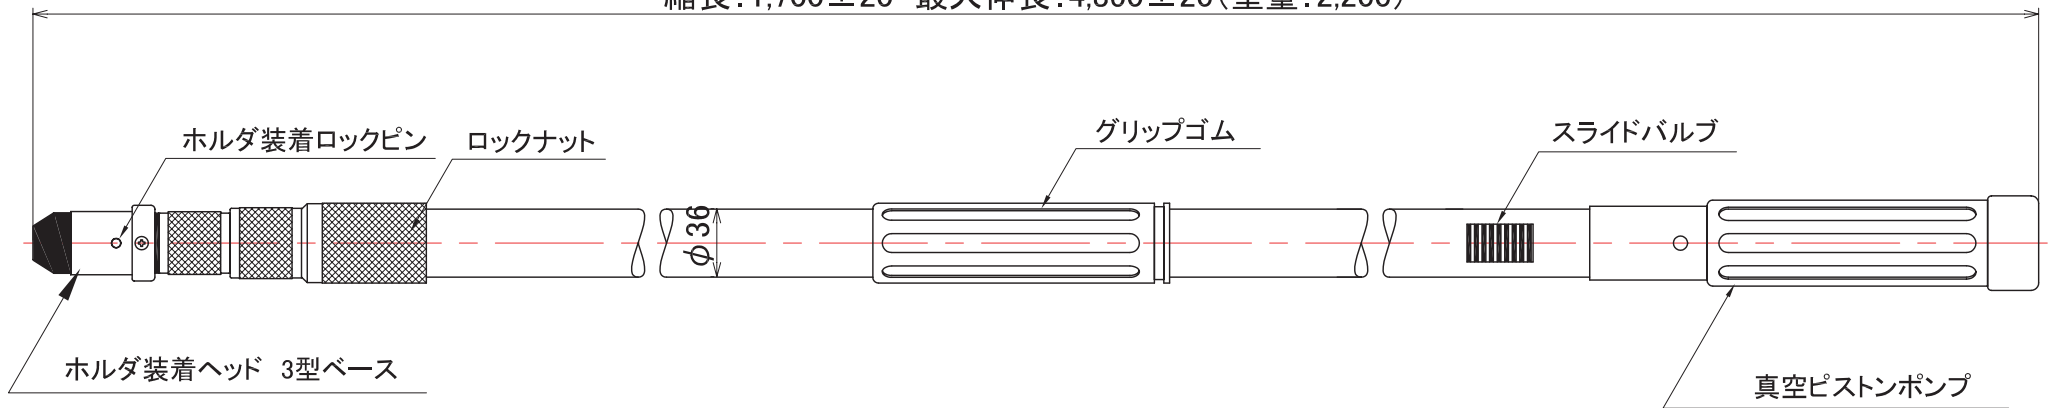

縮長:1,700±20 最大伸長:4,850±20(重量:2,200)

※吸引時、バルブを“SHUT”にしてロックピンが効くまでポンプ部を引きます。

品名	吸引型4段アルミポール	尺度	1/4
図名	DB4P 承認図	材質	AL、ABS、CR
北洋無線株式会社		日付	2010.09.21