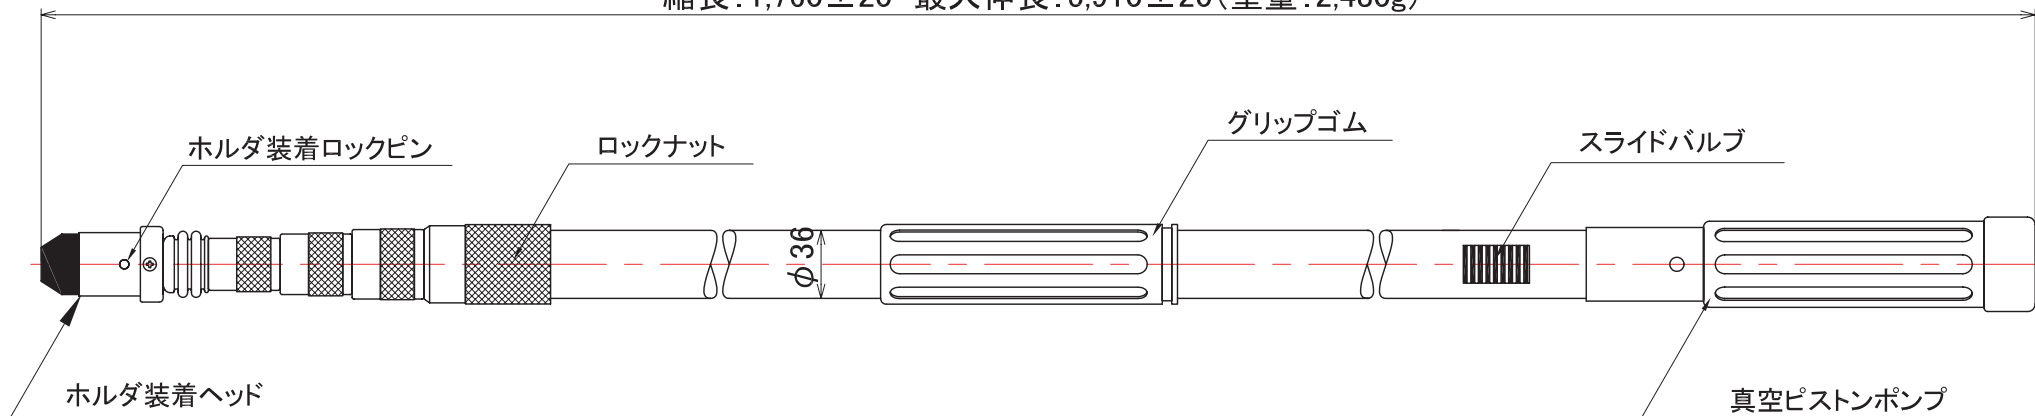

縮長: 1,760 ± 20 最大伸長: 5,910 ± 20 (重量: 2,480g)

※吸引時、バルブを“SHUT”にしてロックピンが効くまでポンプ部を引きます。

品名	吸引型 5段アルミポール	尺度	1/4
図名	DB5P 承認図	材質	AL、ABS、CR
北洋無線株式会社		日付	2010.09.21