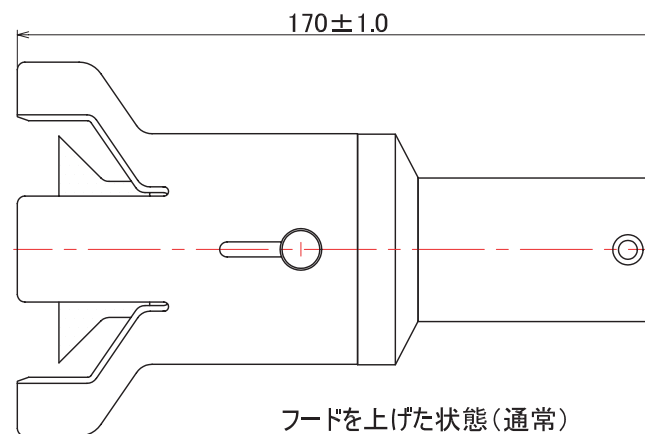

フードを下げた状態(反射板にあたる場合)

図名	吸引型ホルダ 承認図	尺度	1/2
品番	DB100	材質	PC ABS
北洋無線株式会社		日付	2010.09.03