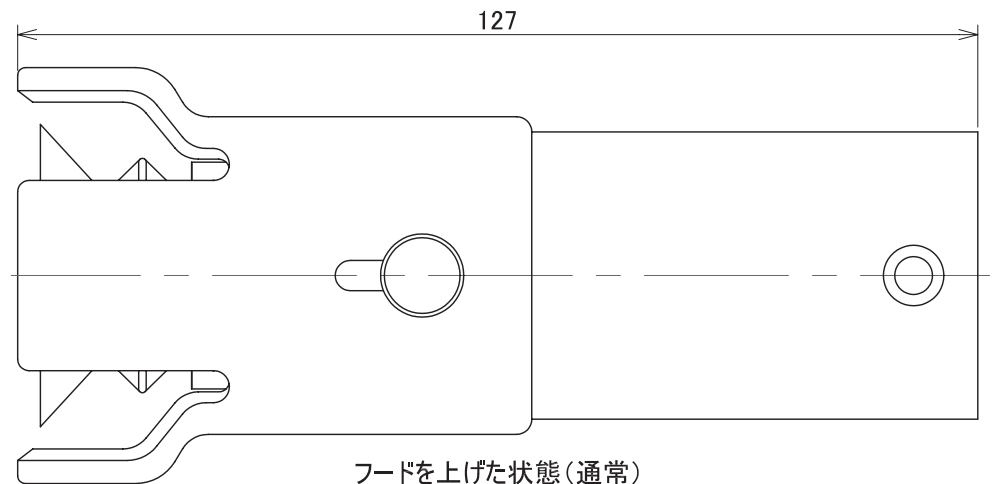

フードを下げた状態(反射板にあたる場合)

フードを上げた状態(通常)

図名	吸引型ホルダ 承認図	尺度	1/1
品番	DB50	材質	PC ABS
北洋無線株式会社		日付	2010.08.04