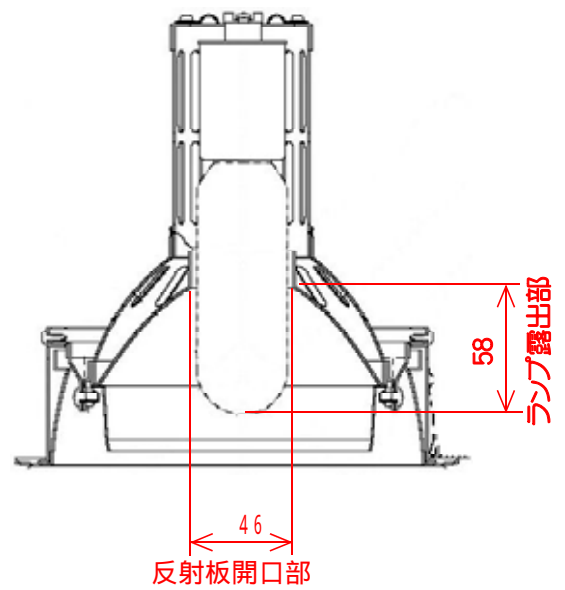

図名	HIDランプ直管形ホルダ承認図	尺度	1/1
品番	T40m	材質	PC
北洋無線株式会社		日付	2010.09.16

ランプ:セラメタMT150 40のホルダ選択例

XNNC1113

DDH-1614XWE

< ホルダ型式:T40m >

< ホルダ型式:T40s >