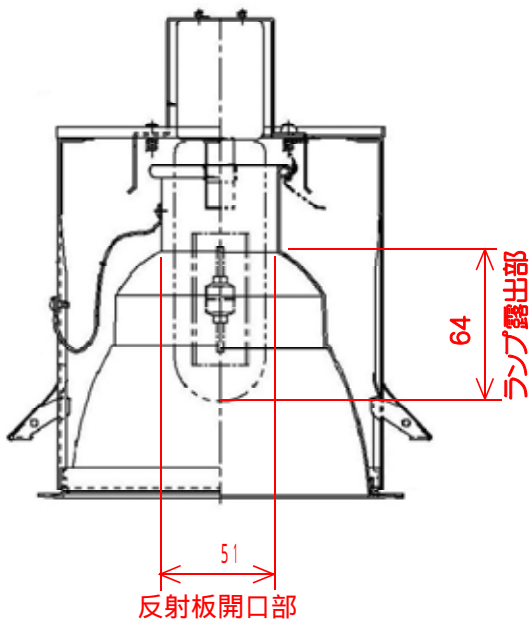

図名	HIDランプ直管形ホルダ承認図	尺度	1/1
品番	T40m	材質	PC
北洋無線株式会社		日付	2010.09.16

ランプ:セラメタMT150 40のホルダ選択例

XNNC1113

DDH-1614XWE

< ホルダ型式:T40m >

< ホルダ型式:T40s >