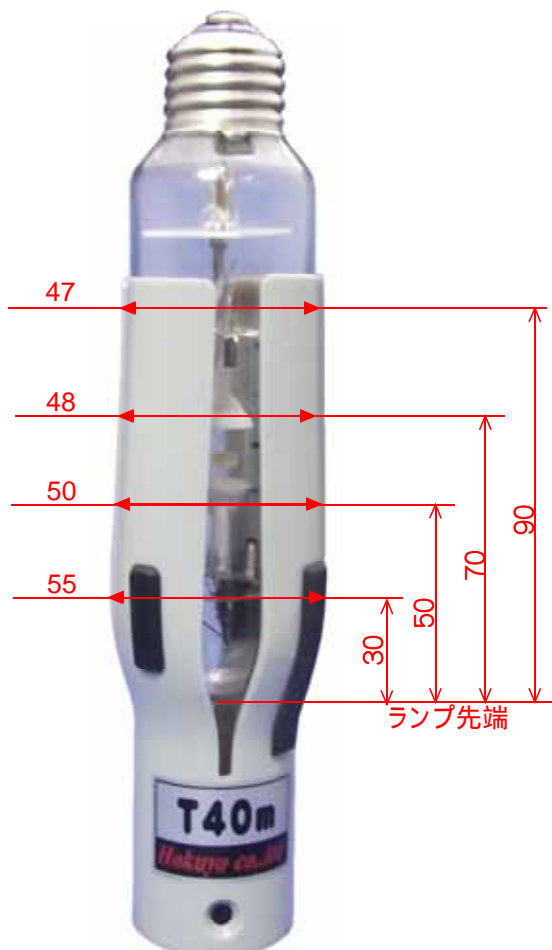

図名	HIDランプ直管形ホルダ承認図	尺度	1/1
品番	T40m	材質	PC
北洋無線株式会社		日付	2010.09.16

ランプ:セラメタMT150 40のホルダ選択例

XNNC1113

DDH-1614XWE

< ホルダ型式:T40m >

< ホルダ型式:T40s >